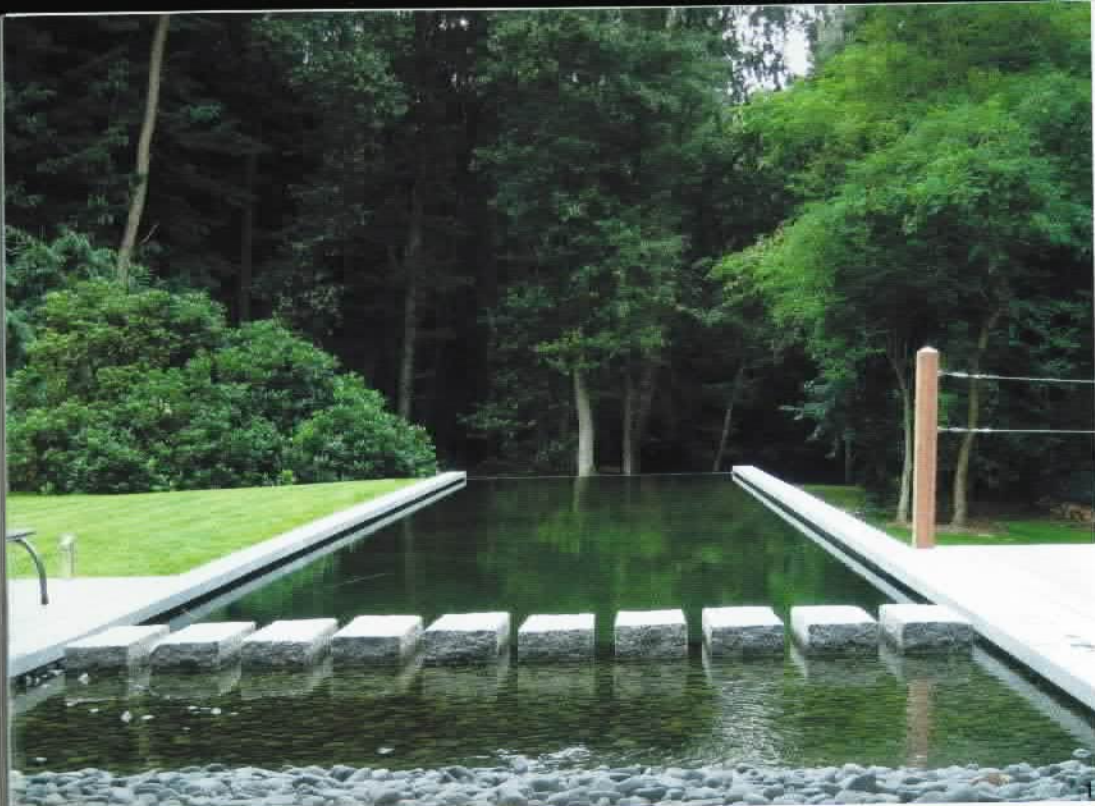

WILLAS

**kunst
design
sanitair
wellness
renovatie
interieur
architectuur
zwembaden
home office
eco-energy**

Nº 79 - 8,20 €

9 771780 791006

1. Eco Works

Dit biologisch zwembad combineert de klassieke zwembadvorm met het principe van een zwemvijver, zonder chloor of chemische producten. Het voorste gedeelte is bestemd voor waterfiltering door planten.

Type de piscine biologique combinant la forme d'une piscine classique avec le principe d'un étang de baignade, sans chlore, ni produits chimiques. La partie avant est destinée à la filtration de l'eau par les plantes.

2. Starline: Modular

Atzonderlijke elementen in hoogwaardig vinylester (vloeren, wanden, trappen, randen) worden onderling geassembleerd om de configuratiekeuzes te verruimen.

Des éléments séparés en vinylester de haute qualité (fonds, côtés, escaliers, margelles) sont assemblés les uns aux autres pour élargir les choix des configurations.

3. Pool Luxx: Caribbean Deluxx

Sober design en een trap van slipvrije treden zijn kenmerkend voor dit polyesterzwembad (1,5 m diep) dat prima geïsoleerd is. Configuratiekeuzes: letdraam en...

5. Willy Naessens